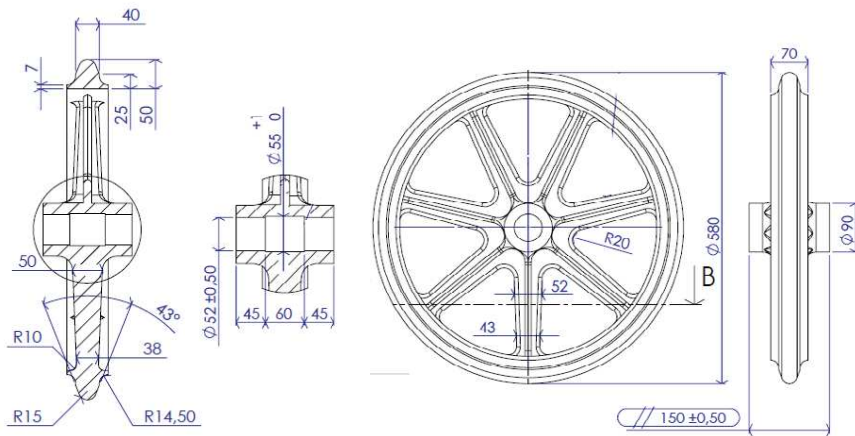

Rouleau et croskill & Packer

Agricole

PACKER WHEEL DIAM 700

Métallerie & Serrurerie

ROUE PACKER DIAM 600

■ Métallerie et serrurerie

Métallerie & Serrurerie

Dans le cadre de notre activité et de son développement industriel, nous avons acquis un savoir-faire dans la production de diverses pièces métalliques.