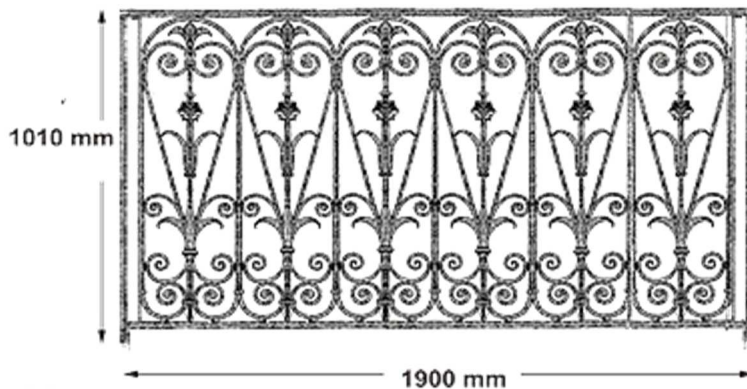

## BARRE D'APPUI DE FENETRE – GARDE CORPS – GRILLE BALCON - BALUSTRADE

LOISELET

Schéma explicatif dimensionnel

OL  
HT1 : 880mm  
LG1 : 280mm

Matière : FONTE SUIVANT LA NORME NFP 01 013 résistante aux chocs

<http://www.loiselet.com/fr/balustrade-garde-corps>

<http://www.loiselet.com/>

*Dimensions données à titre indicatif*