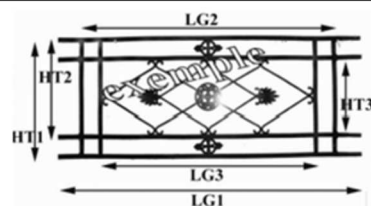

GRILLE DE PORTE FONTE

LOISELET

Schéma explicatif dimensionnel

UT
HT1 1030 mm
HT2 900 mm
LG1 400 mm

<http://www.loiselet.com/fr/grille-de-porte>

<http://www.loiselet.com/>

Dimensions données à titre indicatif