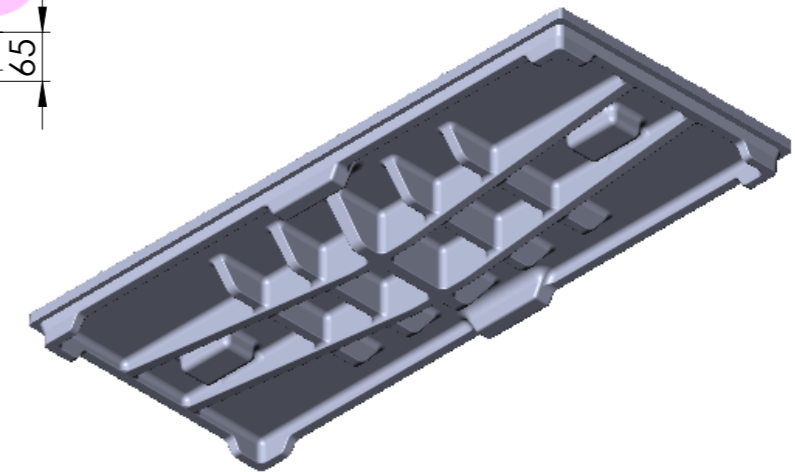

COUPE A-A

<p><b>LOISELET</b>          FONTE FGL FGS          65, Faubourg Valmorin          28210 NOGENT-LE-ROI</p>	PROJET : COUVERCLES DE REGARD			
	PIECE : D-400 LARGEUR 440 LOISELET		MATERIAU : FONTE GS	
			POIDS : 85,540 Kg	
	DESSINE PAR : Gilles FRESSONNET			
	VALIDE PAR : Camille LOISELET			
	Nom de la feuille : Feuille 1			
	26/01/2021			
	échelle : 1:10	feuille : 1/1	Rév. 0	A3