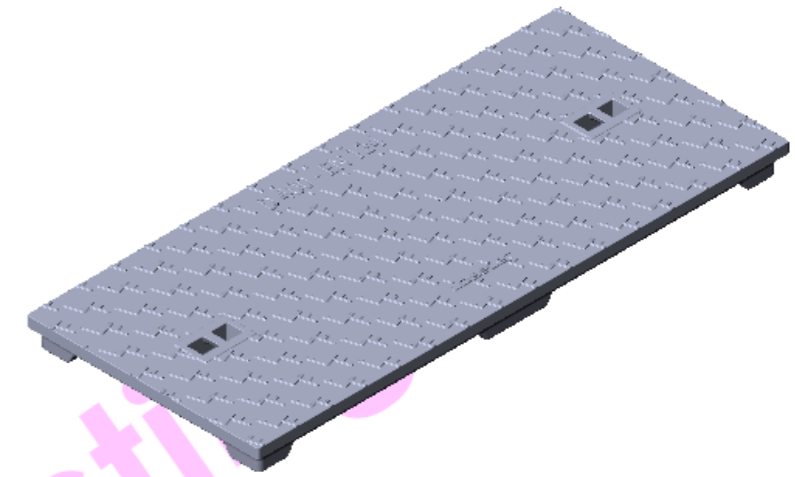

COUPE A-A

<p><b>LOISELET</b>          FONTE FGL FGS          65, Faubourg Valmorin          28210 NOGENT-LE-ROI</p>	PROJET : COUVERCLES DE REGARD			
	PIECE : D-400 LARGEUR 440 LOISELET		MATERIAU : FONTE GS	
			POIDS : 85,540 Kg	
	DESSINE PAR : Gilles FRESSONNET			
	VALIDE PAR : Camille LOISELET			
	Nom de la feuille : Feuille 1			
	26/01/2021			
	échelle : 1:10	feuille : 1/1	Rév. 0	A3