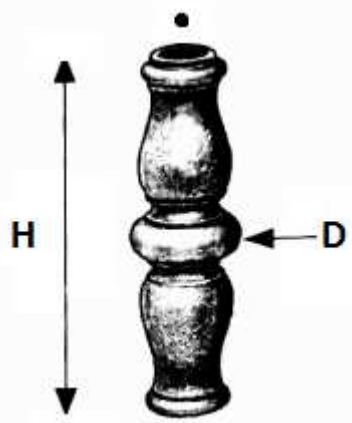

## MANCHONS DE DECORATION EN FONTE AVEC VIS DE BLOCAGE

<b>B13714</b> - ● $\varnothing 14$ mm – H 20 mm – D $\varnothing 32$ mm	0.06 kg	1.17 € HT
<b>B13716</b> - ● $\varnothing 16$ mm – H 20 mm – D $\varnothing 32$ mm	0.06 kg	1.17 € HT
<b>B13718</b> - ● $\varnothing 18$ mm – H 20 mm – D $\varnothing 35$ mm	0.06 kg	1.24 € HT

<b>B13414</b> - ● $\varnothing 14$ mm – H 72 mm – D $\varnothing 34$ mm	0.20 kg	2.54 € HT
<b>B13416</b> - ● $\varnothing 16$ mm – H 72 mm – D $\varnothing 34$ mm	0.18 kg	2.54 € HT
<b>B13418</b> - ● $\varnothing 18$ mm – H 83 mm – D $\varnothing 37$ mm	0.24 kg	2.86 € HT

<b>B13314</b> - ● $\varnothing 14$ mm – H 135 mm – D $\varnothing 35$ mm	0.38 kg	3.84 € HT
<b>B13316</b> - ● $\varnothing 16$ mm – H 135 mm – D $\varnothing 35$ mm	0.33 kg	4.29 € HT
<b>B13318</b> - ● $\varnothing 18$ mm – H 155 mm – D $\varnothing 40$ mm	0.46 kg	5.66 € HT

## MANCHONS DE DECORATION EN FONTE AVEC VIS DE BLOCAGE

<b>B13514</b> - ● $\varnothing 14$ mm – H 20 mm – D $\varnothing 32$ mm	0.06 kg	1.29 € HT
<b>B13516</b> - ● $\varnothing 16$ mm – H 20 mm – D $\varnothing 32$ mm	0.05 kg	1.29 € HT
<b>B13518</b> - ● $\varnothing 18$ mm – H 20 mm – D $\varnothing 35$ mm	0.05 kg	1.29 € HT