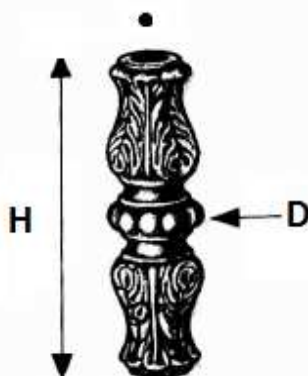

<b>B13414</b> - ● $\varnothing 14$ mm – H 72 mm – D $\varnothing 34$ mm	0.20 kg	2.54 € HT
<b>B13416</b> - ● $\varnothing 16$ mm – H 72 mm – D $\varnothing 34$ mm	0.18 kg	2.54 € HT
<b>B13418</b> - ● $\varnothing 18$ mm – H 83 mm – D $\varnothing 37$ mm	0.24 kg	2.86 € HT

<b>B13314</b> - ● $\varnothing 14$ mm – H 135 mm – D $\varnothing 35$ mm	0.38 kg	3.84 € HT
<b>B13316</b> - ● $\varnothing 16$ mm – H 135 mm – D $\varnothing 35$ mm	0.33 kg	4.29 € HT
<b>B13318</b> - ● $\varnothing 18$ mm – H 155 mm – D $\varnothing 40$ mm	0.46 kg	5.66 € HT

## MANCHONS DE DECORATION EN FONTE AVEC VIS DE BLOCAGE

<b>B13514</b> - ● $\varnothing 14$ mm – H 20 mm – D $\varnothing 32$ mm	0.06 kg	1.29 € HT
<b>B13516</b> - ● $\varnothing 16$ mm – H 20 mm – D $\varnothing 32$ mm	0.05 kg	1.29 € HT
<b>B13518</b> - ● $\varnothing 18$ mm – H 20 mm – D $\varnothing 35$ mm	0.05 kg	1.29 € HT

<b>B13214</b> - ● $\varnothing 14$ mm – H 60 mm – D $\varnothing 30$ mm	0.14 kg	2.15 € HT
<b>B13216</b> - ● $\varnothing 16$ mm – H 60 mm – D $\varnothing 30$ mm	0.12 kg	2.15 € HT
<b>B13218</b> - ● $\varnothing 18$ mm – H 69 mm – D $\varnothing 33$ mm	0.16 kg	2.21 € HT