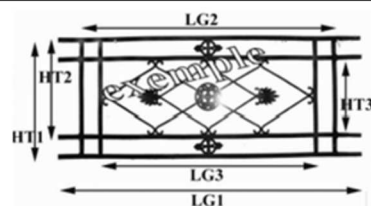

GRILLE DE PORTE FONTE

LOISELET

Schéma explicatif dimensionnel

QC
HT1 : 870mm
HT2 : 780mm
LG1 : 405mm
LG2 : 295mm

<http://www.loiselet.com/fr/grille-de-porte>

<http://www.loiselet.com/>

Dimensions données à titre indicatif