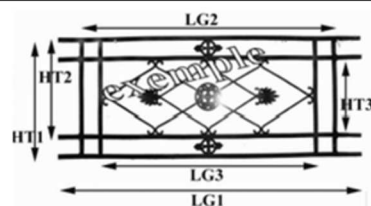

GRILLE DE PORTE FONTE

LOISELET

Schéma explicatif dimensionnel

QD
HT1 : 1110mm
HT2 : 970mm
LG1 : 630mm
LG2 : 560mm
LG3 : 490mm

<http://www.loiselet.com/fr/grille-de-porte>

<http://www.loiselet.com/>

Dimensions données à titre indicatif