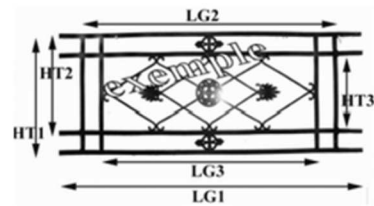

GRILLE DE PORTE FONTE

LOISELET

Schéma explicatif dimensionnel

QG

HT1 : 1202mm
HT2 : 1005mm

<http://www.loiselet.com/fr/grille-de-porte>

<http://www.loiselet.com/>

Dimensions données à titre indicatif