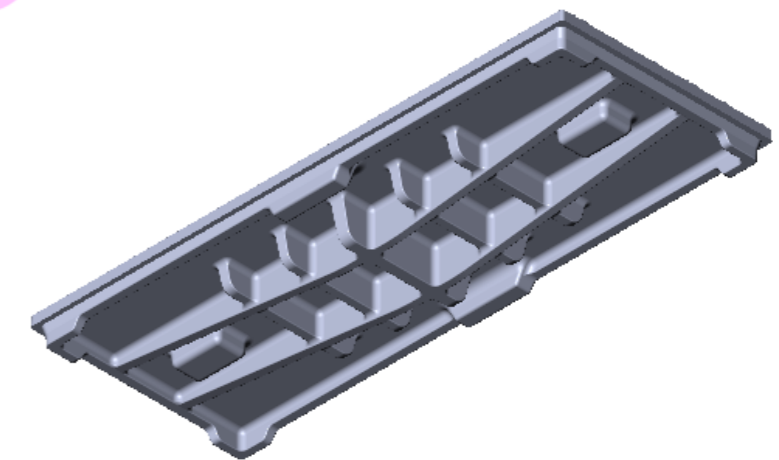

COUPE A-A

<p><b>LOISELET</b>          FONTE FGL FGS          65, Faubourg Valmorin          28210 NOGENT-LE-ROI</p>	PROJET : COUVERCLES DE REGARD D400			
	PIECE : 400x1000		MATERIAU : FONTE GS	
			POIDS : 78,660 Kg	
	DESSINE PAR : Gilles FRESSONNET			
	VALIDE PAR : Camille LOISELET			
	Nom de la feuille : Feuille 1			
	25/01/2021			
	échelle : 1:10	feuille : 1/1	Rév. 0	A3