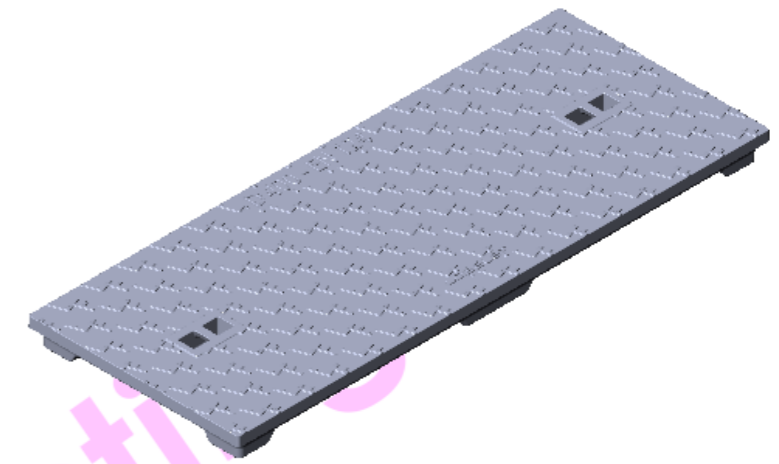

COUPE A-A

<p><b>LOISELET</b>          FONTE FGL FGS          65, Faubourg Valmorin          28210 NOGENT-LE-ROI</p>	PROJET : COUVERCLES DE REGARD D400			
	PIECE : 400x1000		MATERIAU : FONTE GS	
			POIDS : 78,660 Kg	
	DESSINE PAR : Gilles FRESSONNET			
	VALIDE PAR : Camille LOISELET			
	Nom de la feuille : Feuille 1			
	25/01/2021			
	échelle : 1:10	feuille : 1/1	Rév. 0	A3